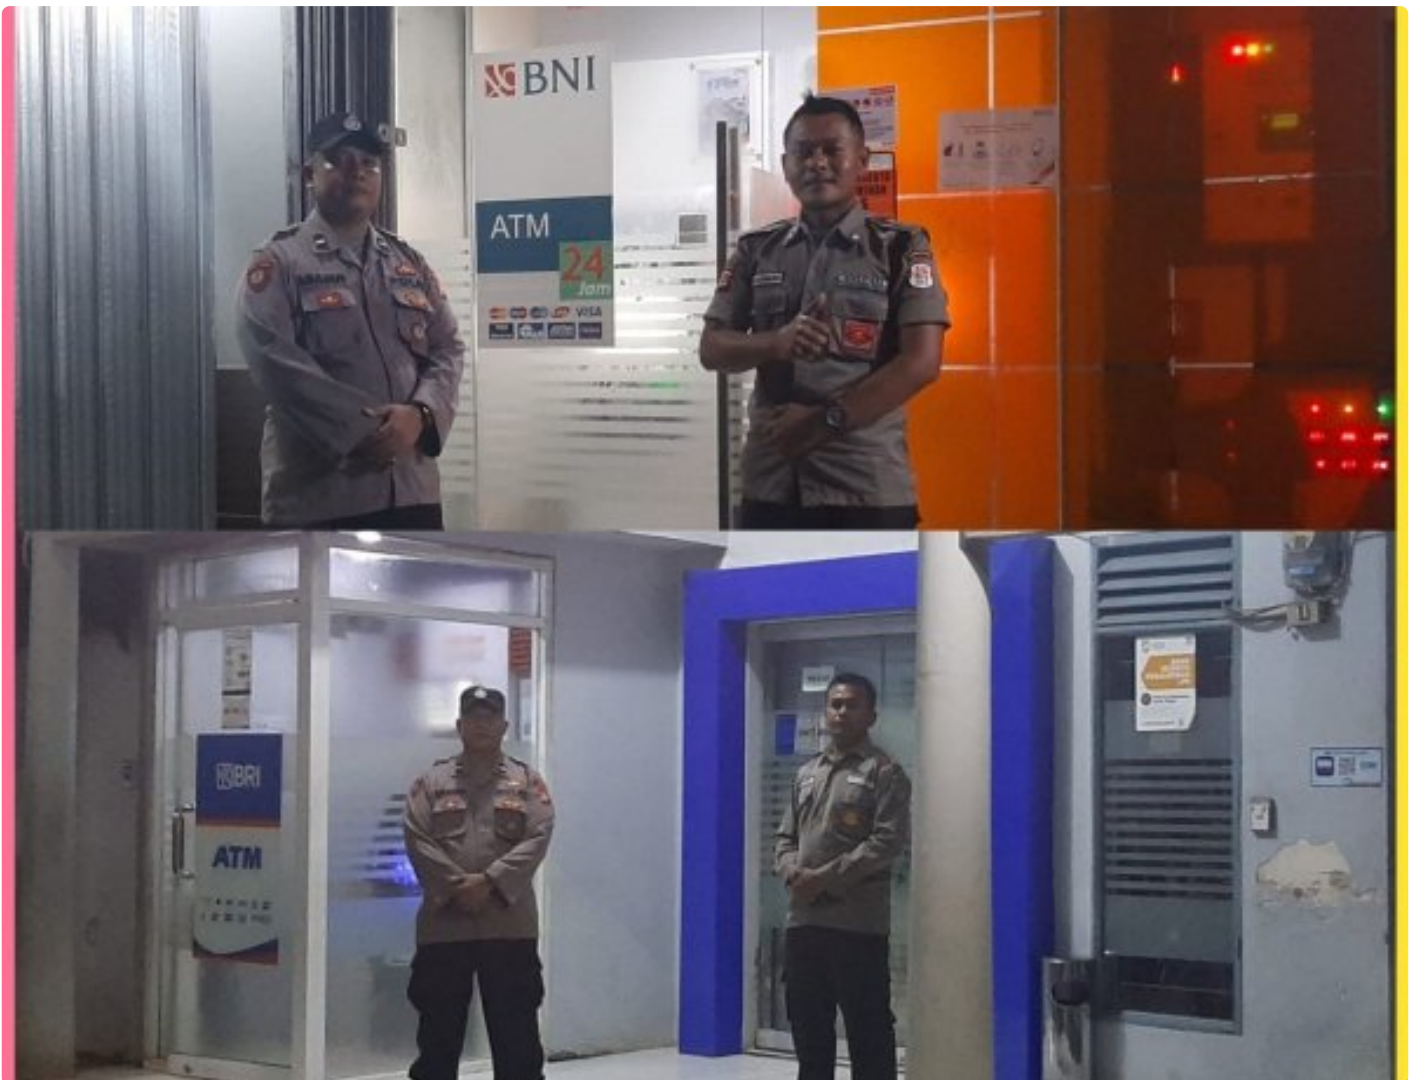

SPORC.ID

Polsek Surade Polres Sukabumi Melancarkan Patroli Biru dalam Upaya Antisipasi Kriminalitas

Sukabumi - SUKABUMI.SPORC.ID

Jun 7, 2024 - 08:46

Polsek Surade Polres Sukabumi Melancarkan Patroli Biru dalam Upaya Antisipasi Kriminalitas

Polsek Surade Polres Sukabumi kembali melakukan langkah proaktif dalam menjaga keamanan wilayahnya dengan melaksanakan Patroli Biru atau yang

dikenal juga sebagai Patroli Dialogis. Kegiatan ini dilakukan dengan tujuan utama untuk mencegah adanya tindak kriminalitas di wilayah hukum Polsek Surade.

Tim patroli yang terdiri dari Aipda B. Silalahi P.B., Bripda Rafael, dan Bripda Billy melakukan kegiatan patroli mulai dari pukul 01.30 WIB hingga selesai, menjangkau berbagai lokasi strategis di sekitar wilayah Polsek Surade.