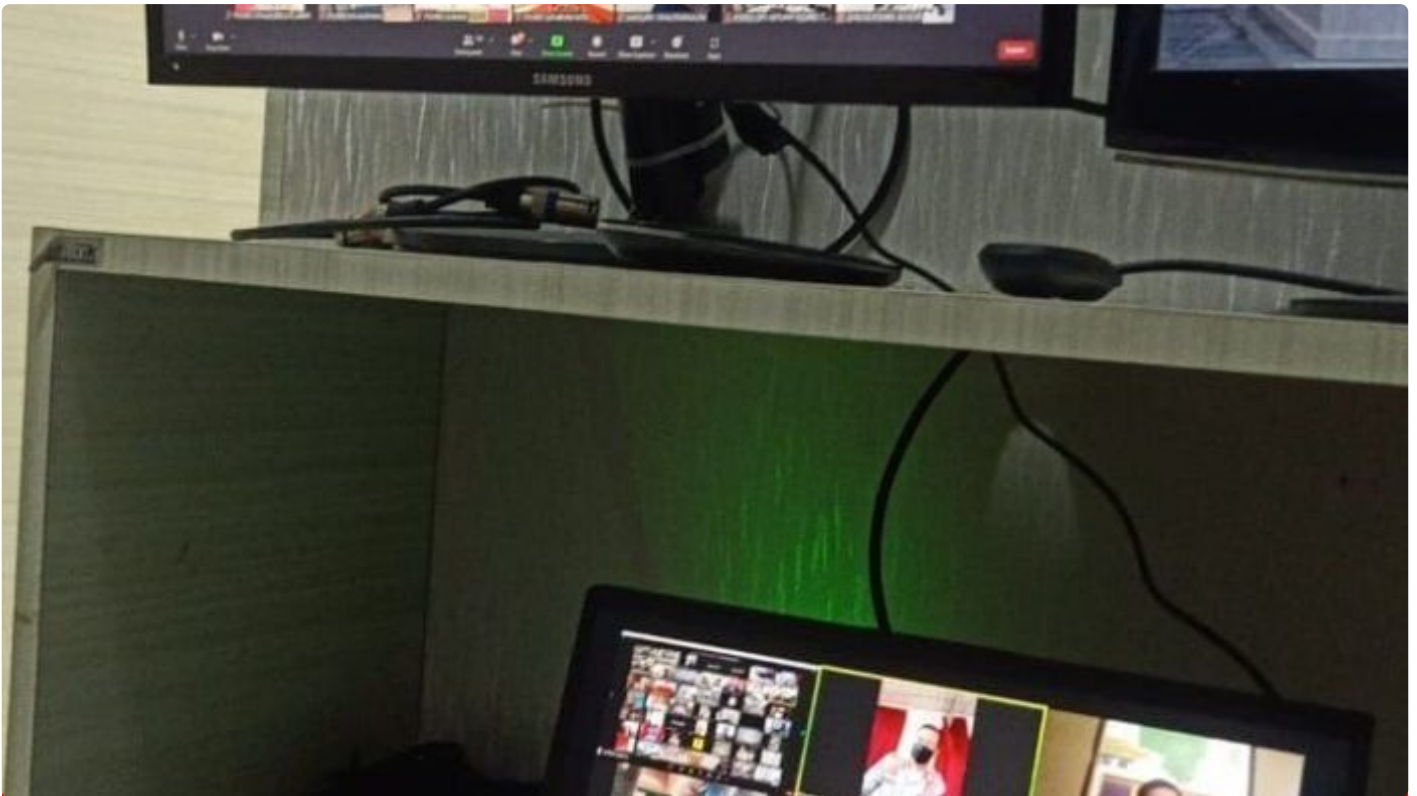

Polres Sukabumi Pantau Arus lalulintas Melalui Perangkat Layar Monitor Command Center

Aa Ruslan Sutisna - SUKABUMI.SPORC.ID

Jul 23, 2023 - 17:31

Polres Sukabumi Pantau Arus lalulintas Melalui Perangkat Layar Monitor Command Center

Sukabumi - Polres Sukabumi memantau situasi arus Lalulintas di kawasan wisata melalui perangkat monitor Command Center Polres Sukabumi di Mapolres Sukabumi Palabuhanratu Kabupaten sukabumi Jawa Barat, Minggu (23/07/23).

Kapolres Sukabumi Akbp Maruly Pardede melalui Kasi TIK Polres Sukabumi Aipda Deni mengatakan, perangkat layar monitor pada Command Center Polres Sukabumi terus di optimalkan guna memantai situasi arus lalulintas di Kawasan wisata Citepus Palabuhanratu dan sekitarnya.