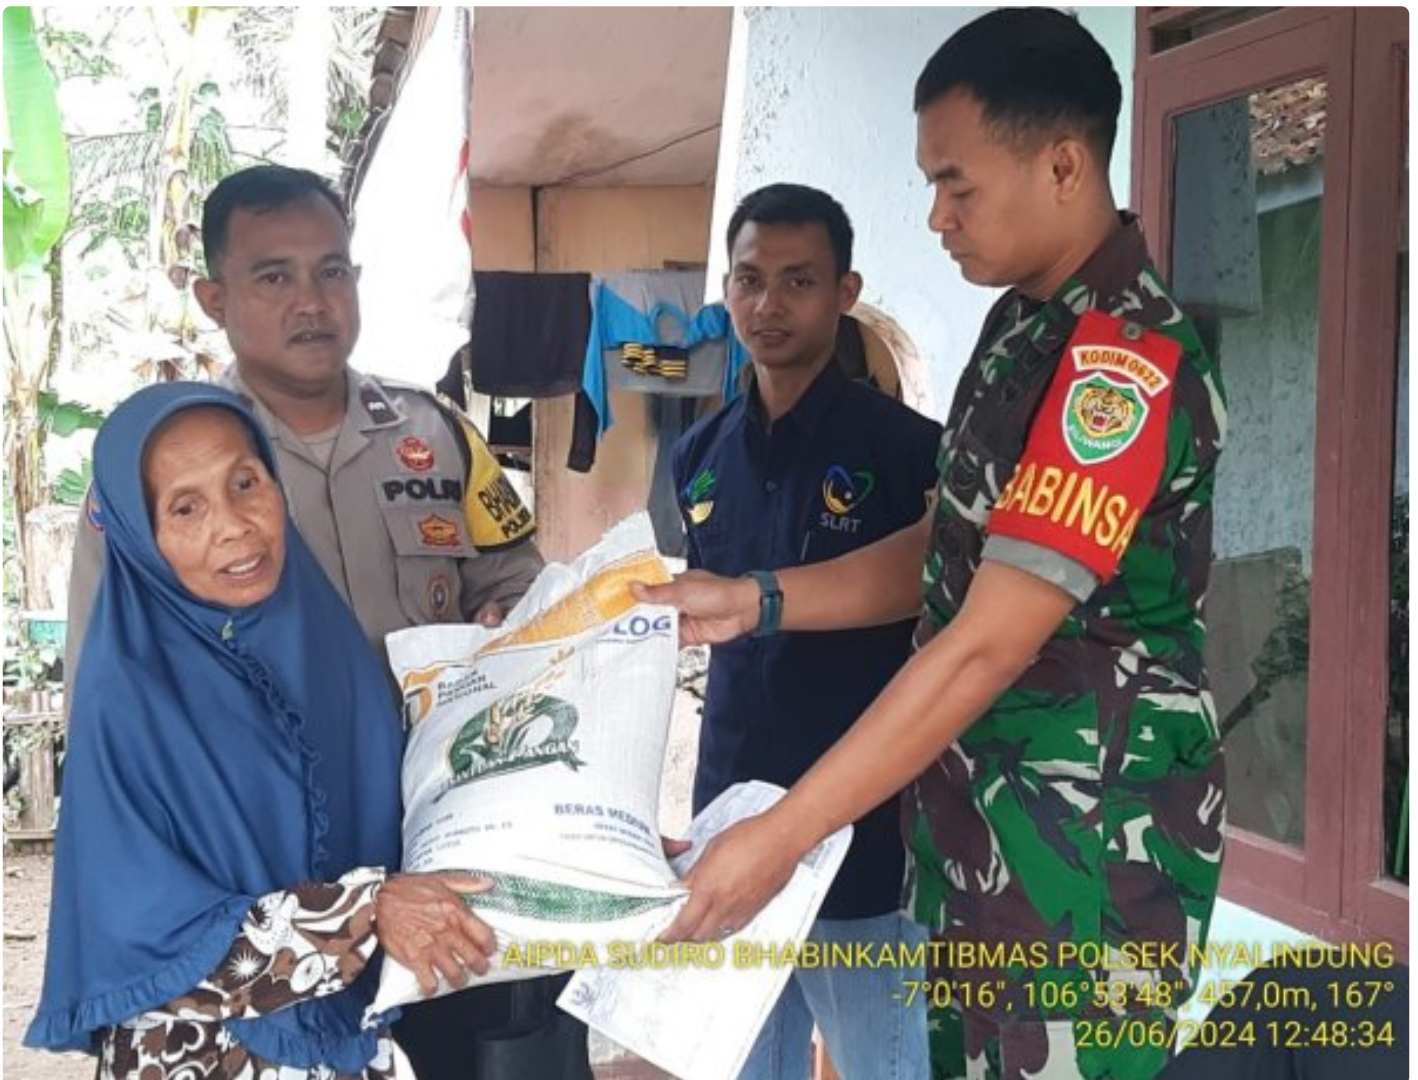

SPORC.ID

Monitoring Penyaluran Bansos Pangan di Desa Sukamaju Berlangsung Lancar dan Kondusif oleh Polsek Nyalindung Polres Sukabumi

Sukabumi - SUKABUMI.SPORC.ID

Jun 27, 2024 - 08:41

Monitoring Penyaluran Bansos Pangan di Desa Sukamaju Berlangsung Lancar dan Kondusif oleh Polsek Nyalindung Polres Sukabumi

kegiatan monitoring penyaluran Bantuan Sosial (Bansos) Pangan Nasional untuk bulan Juni 2024 berlangsung di Desa Sukamaju, Kecamatan Nyalindung, Kabupaten Sukabumi. Bertempat di rumah Kadus Bapak Jujun Junaedi di Kampung Pasirkandel RT 01/06, kegiatan dimulai pukul 11.00 WIB dan berlangsung hingga selesai.

Bhabinkamtibmas Desa Sukamaju, Aipda Sudiro, bersama dengan Babinsa Serda Deni Fajar, memimpin kegiatan ini dengan penuh dedikasi. Mereka memastikan penyaluran Bansos berupa beras sebanyak 10 kg per orang kepada 723 Keluarga Penerima Manfaat (KPM) di Desa Sukamaju berjalan dengan tertib.

Dalam keterangannya, Kapolsek Nyalindung, AKP Joko Susanto Supono S.Kom, menyatakan bahwa kegiatan ini merupakan bagian dari upaya pemerintah untuk memastikan bantuan pangan sampai kepada masyarakat yang membutuhkan. "Kami berkomitmen untuk memastikan setiap bantuan sosial tepat sasaran dan diterima oleh mereka yang berhak," ujar AKP Joko.